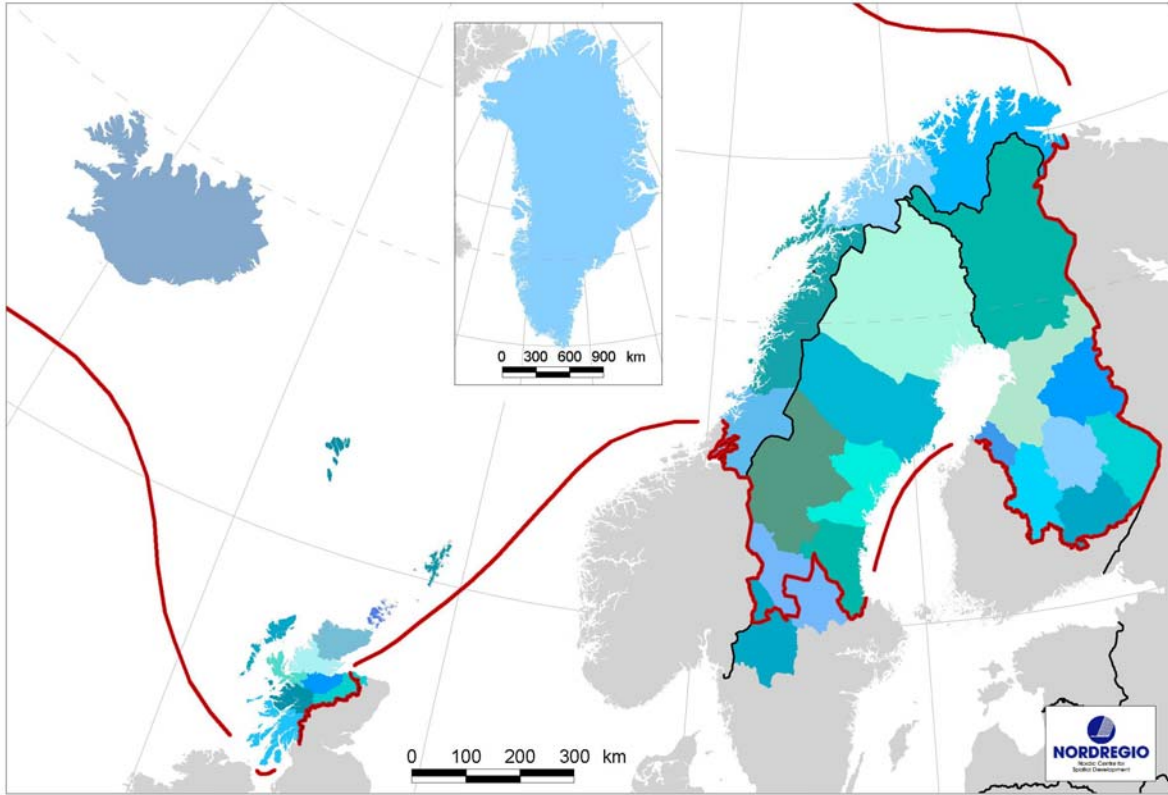

Northern Periphery Programme Area

DATASHEET 1